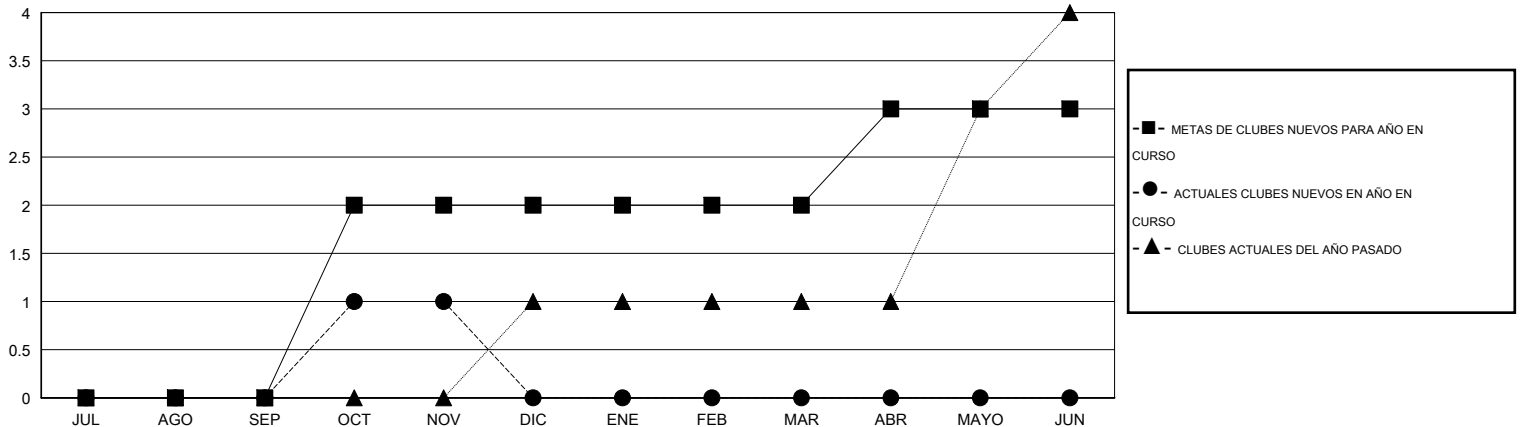

MONTHLY MEMBERSHIP PROGRESS REPORT

District G 2

Results as of: 11/30/2015

GMT: Jaime García Cepeda

UBICACIÓN ECUADOR

GMT DE AE 3

Clubes					socios				
RESULTADOS DE 2015-2016					RESULTADOS DE 2015-2016				
TRIMESTRE	META DE CLUBES NUEVOS	NUEVOS CLUBES	CLUBES DADOS DE BAJA	GANANCIA/PÉRDIDA NETA	TRIMESTRE	META DE SOCIOS NUEVOS	SOCIOS FUNDADORES Y NUEVOS SOCIOS AÑADIDOS	SOCIOS DADOS DE BAJA	GANANCIA/PÉRDIDA NETA
JUL/AGO/SEP	0	0	1	-1	JUL/AGO/SEP	-8	42	59	-17
OCT/NOV/DIC	2	1	0	1	OCT/NOV/DIC	80	65	18	47
ENE/FEB/MAR	0	0	0	0	ENE/FEB/MAR	10	0	0	0
ABR/MAYO/JUN	1	0	0	0	ABR/MAYO/JUN	49	0	0	0

METAS Y CIFRA ACUMULATIVA DE CLUBES NUEVOS

METAS Y CIFRA ACUMULATIVA DE SOCIOS

CLUBES DADOS DE BAJA: 1	18 CLUBS OF 50 AÑADIERON 1 O MÁS SOCIOS NUEVOS	DISTRIBUCIÓN POR SEXO
		MASCULINO 709 (51.08%)
		FEMENINO 679 (48.92%)
SOCIOS DADOS DE BAJA	CLIC AQUÍ PARA DATOS DE SALUD DE CLUB	SOCIOS EN UNIDAD FAMILIAR 411
FALLECIDOS 5		CABEZA DE FAMILIA 167
CLUB CANCELADO 0		NO ES CABEZA DE FAMILIA 244
OTRO 72		
TOTAL 77		