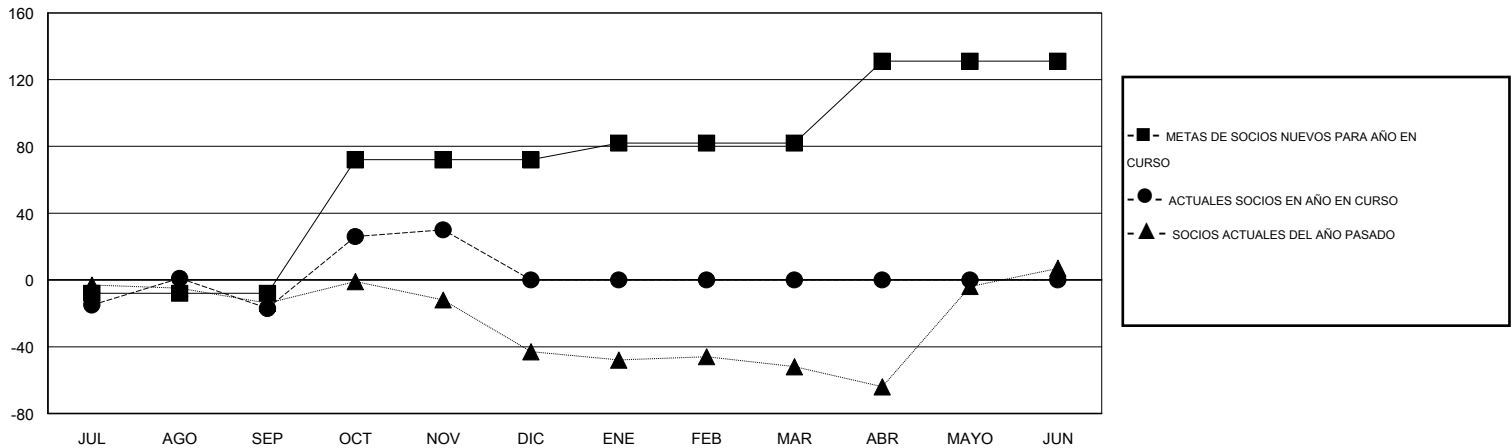

MONTHLY MEMBERSHIP PROGRESS REPORT

District G 2

Results as of: 11/30/2015

GMT: Jaime García Cepeda

UBICACIÓN ECUADOR

GMT DE AE 3

Clubes					socios				
RESULTADOS DE 2015-2016					RESULTADOS DE 2015-2016				
TRIMESTRE	META DE CLUBES NUEVOS	NUEVOS CLUBES	CLUBES DADOS DE BAJA	GANANCIA/PÉRDIDA NETA	TRIMESTRE	META DE SOCIOS NUEVOS	SOCIOS FUNDADORES Y NUEVOS SOCIOS AÑADIDOS	SOCIOS DADOS DE BAJA	GANANCIA/PÉRDIDA NETA
JUL/AGO/SEP	0	0	1	-1	JUL/AGO/SEP	-8	42	59	-17
OCT/NOV/DIC	2	1	0	1	OCT/NOV/DIC	80	65	18	47
ENE/FEB/MAR	0	0	0	0	ENE/FEB/MAR	10	0	0	0
ABR/MAYO/JUN	1	0	0	0	ABR/MAYO/JUN	49	0	0	0

METAS Y CIFRA ACUMULATIVA DE CLUBES NUEVOS

METAS Y CIFRA ACUMULATIVA DE SOCIOS

CLUBES DADOS DE BAJA: 1	18 CLUBS OF 50 AÑADIERON 1 O MÁS SOCIOS NUEVOS	DISTRIBUCIÓN POR SEXO
		MASCULINO 709 (51.08%)
		FEMENINO 679 (48.92%)
SOCIOS DADOS DE BAJA	CLIC AQUÍ PARA DATOS DE SALUD DE CLUB	SOCIOS EN UNIDAD FAMILIAR 411
FALLECIDOS 5		CABEZA DE FAMILIA 167
CLUB CANCELADO 0		NO ES CABEZA DE FAMILIA 244
OTRO 72		
TOTAL 77		